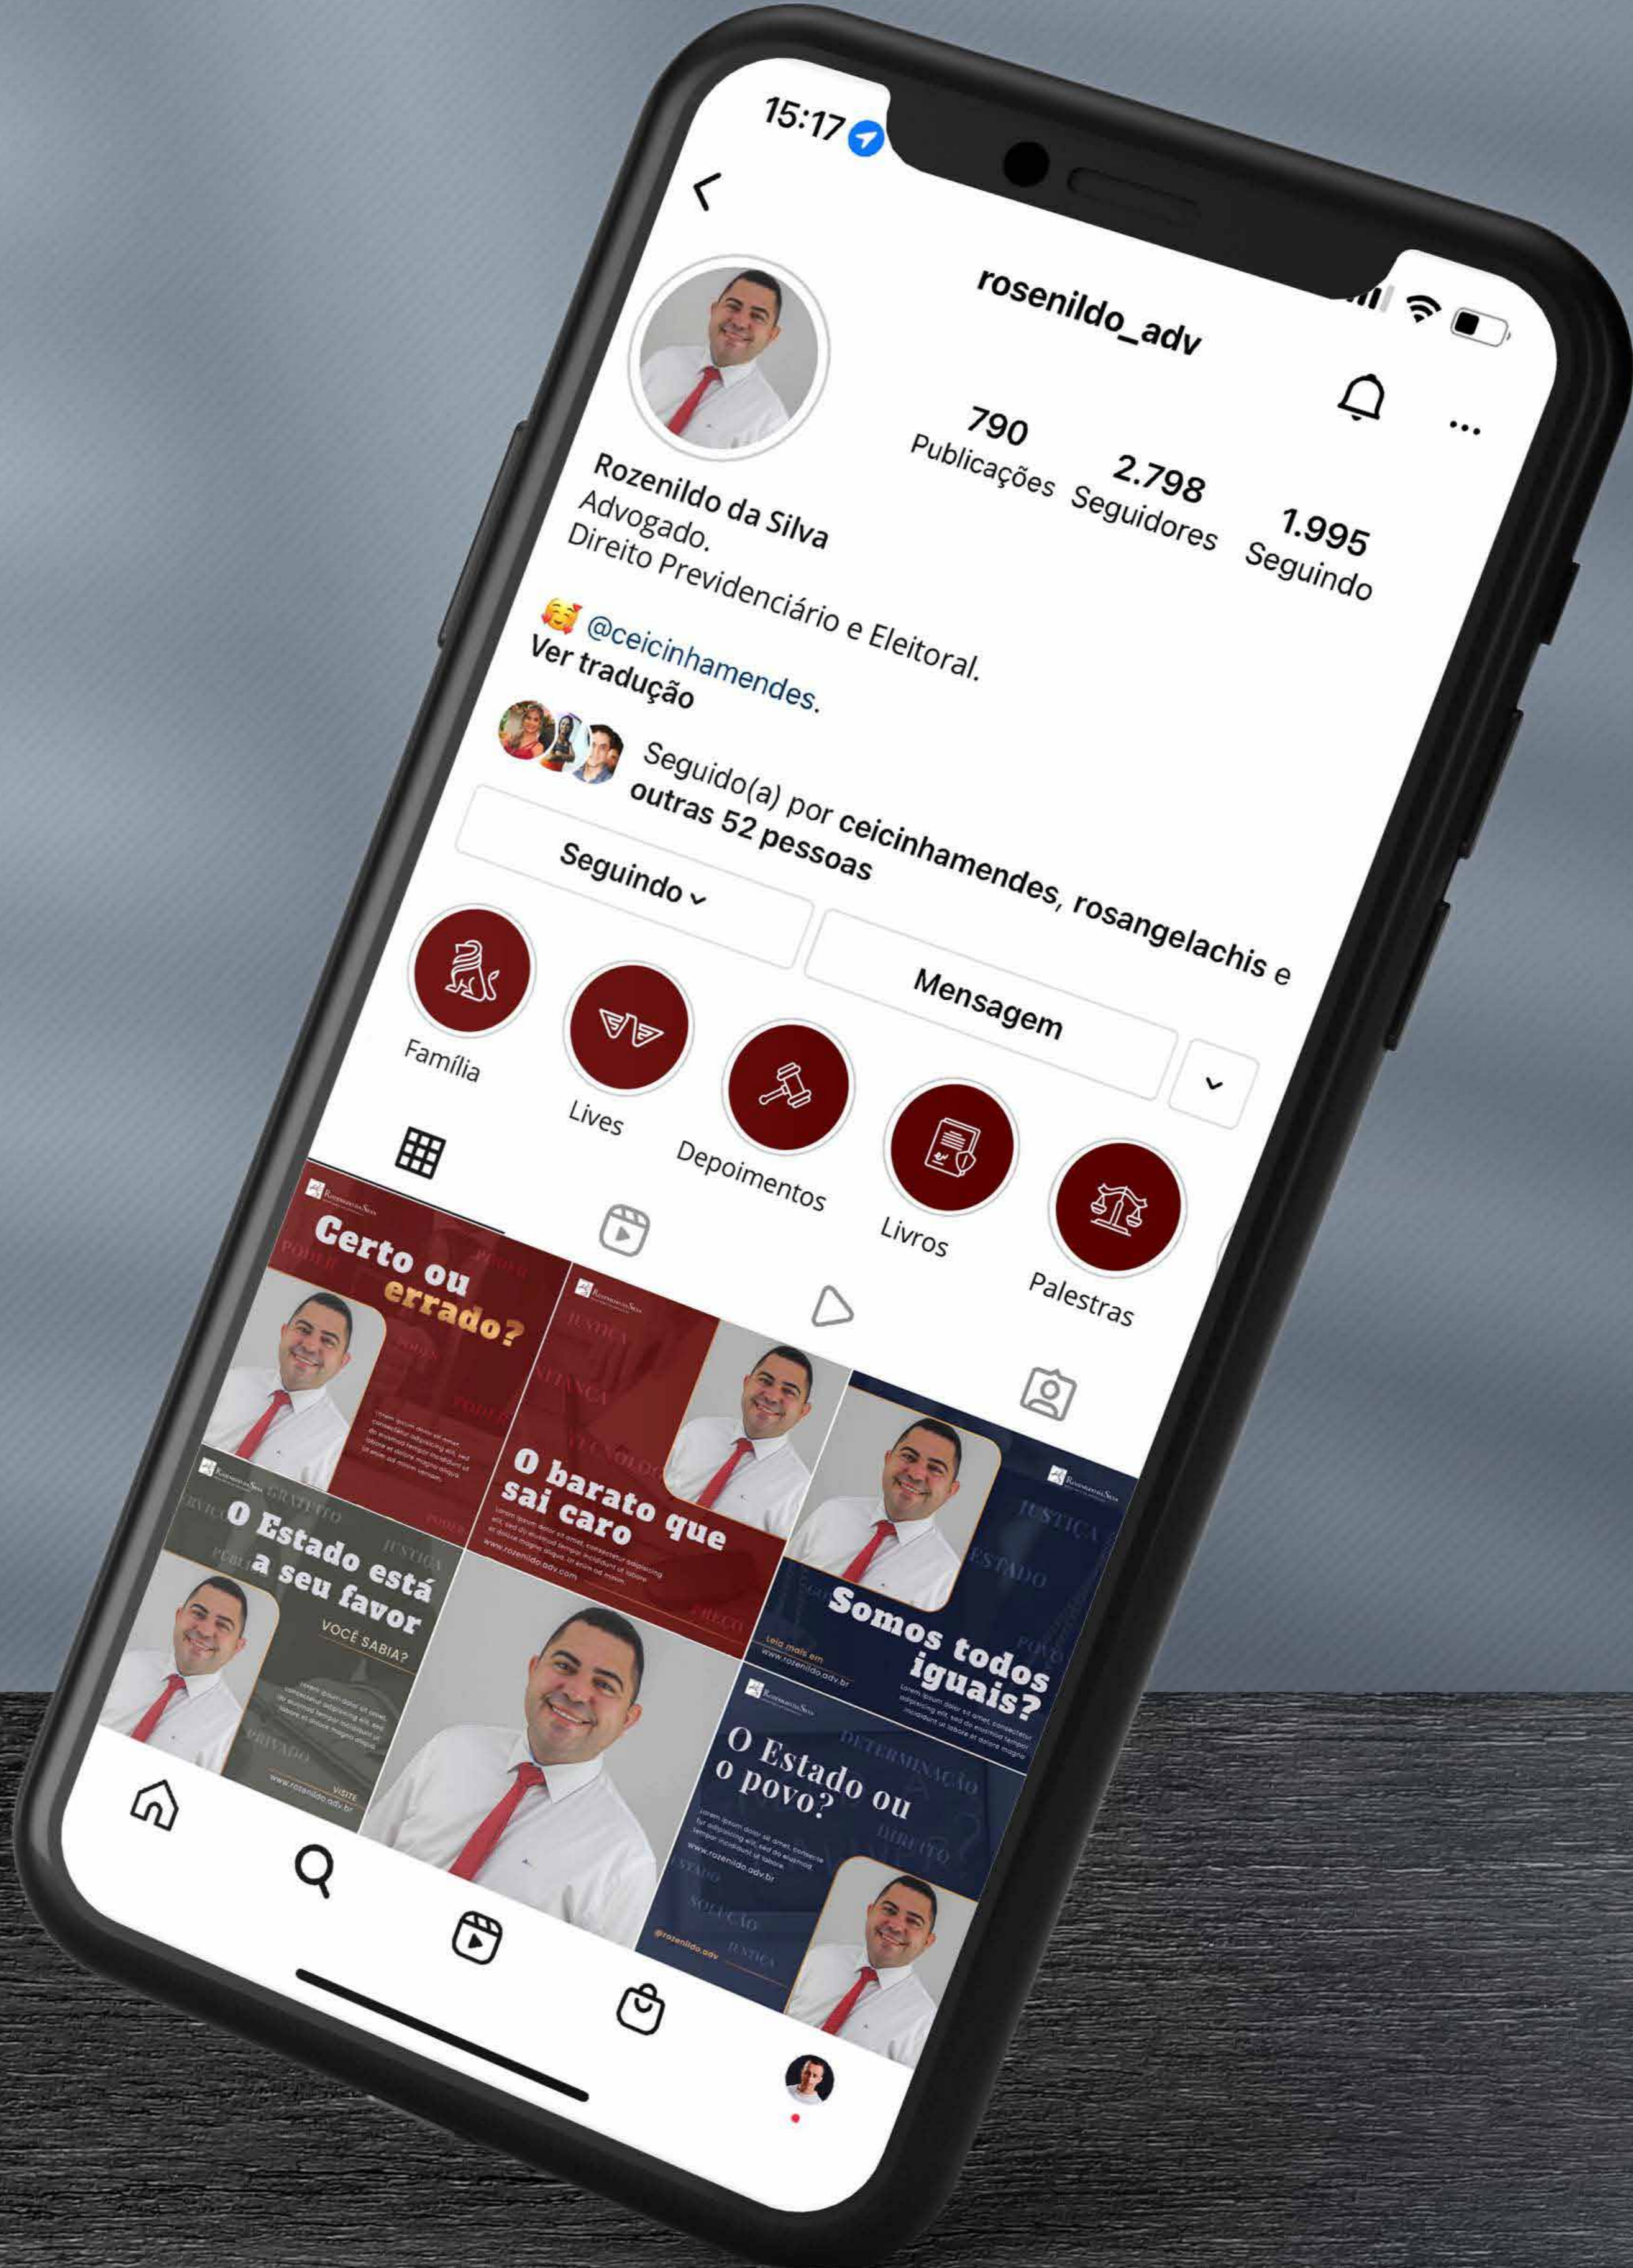

15:17

rosenildo_adv

Rozenildo da Silva
Advogado,
Direito Previdenciário e Eleitoral.

790 Publicações
2.798 Seguidores
1.995 Seguindo

@ceicinhamedes.
Ver tradução

Seguido(a) por ceicinhamedes, rosangelachis e
outras 52 pessoas

- Família
- Lives
- Depoimentos
- Livros
- Palestras

Certo ou errado?

O barato que sai caro

O Estado está a seu favor

Somos todos iguais?

O Estado ou o povo?